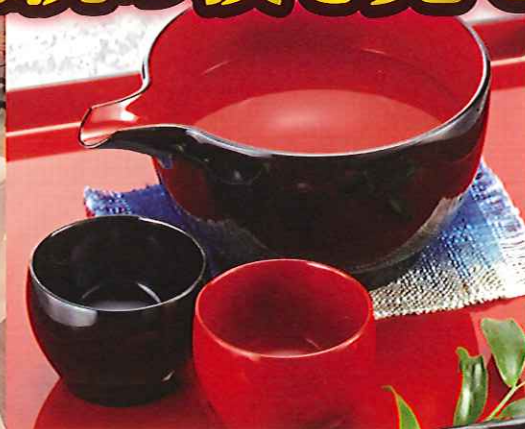

常時開催中

■体験料/お1人様 ~~2,050~~ 円~(コースター代)
椀・皿などは別途要相談

子供さんから大人まで

ご家族で楽しく学べます。

沈金 かぎぼり
鉤針のような形をした沈金カンナで彫って漆をすりこみ、金粉、金箔をいれるもの

蒔絵
筆で下絵どおりに漆を塗り、金粉、色粉を蒔くもの

800年の伝統の技を見て触れて!!

1階フロアはお箸から家具まで、約800点の商品を陳列。2階は川連漆器資料館と、30枚の沈金・蒔絵による壁画などを展示。

受付
お問い合わせ

秋田県漆器工業協同組合

☎0183-42-2410

■開催時間: 9時~17時
■休館: 年末年始(12月30日から1月5日)のみ
■F A X: 0183-42-2633